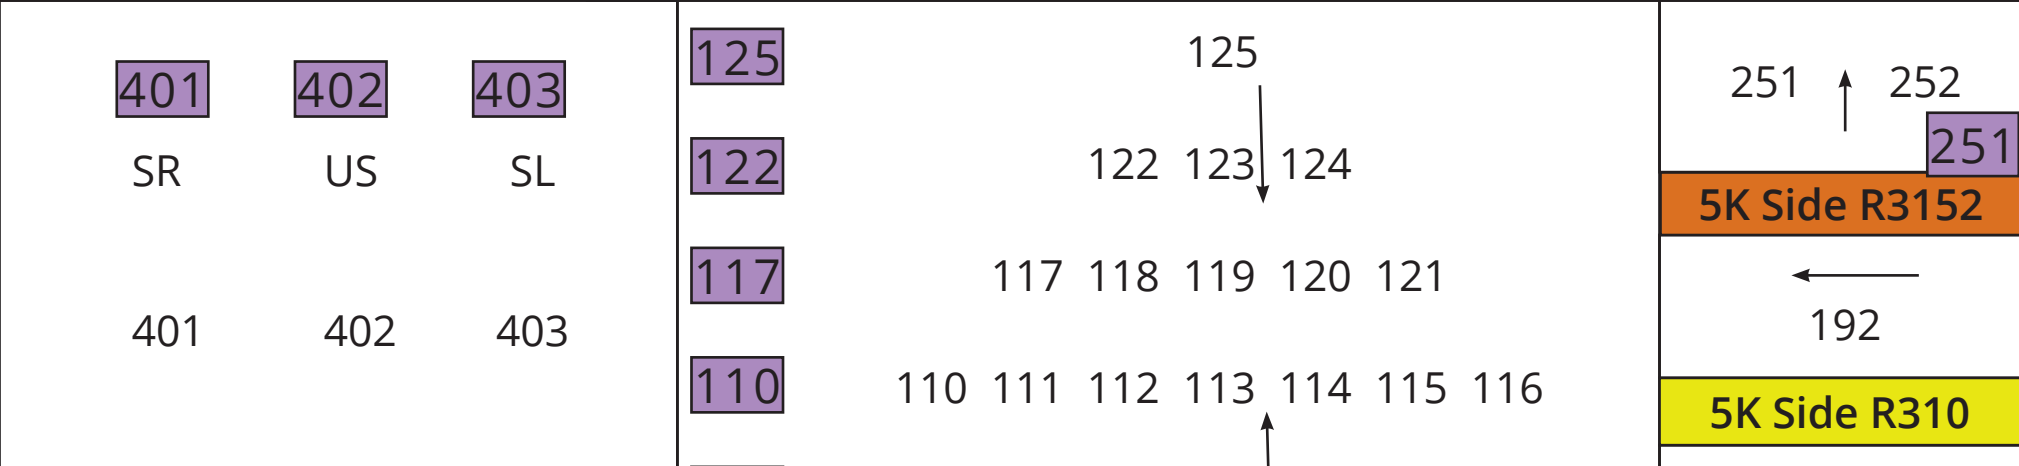

Truss Lynystras	400	Top Square Specials L708	100	Maestro NC